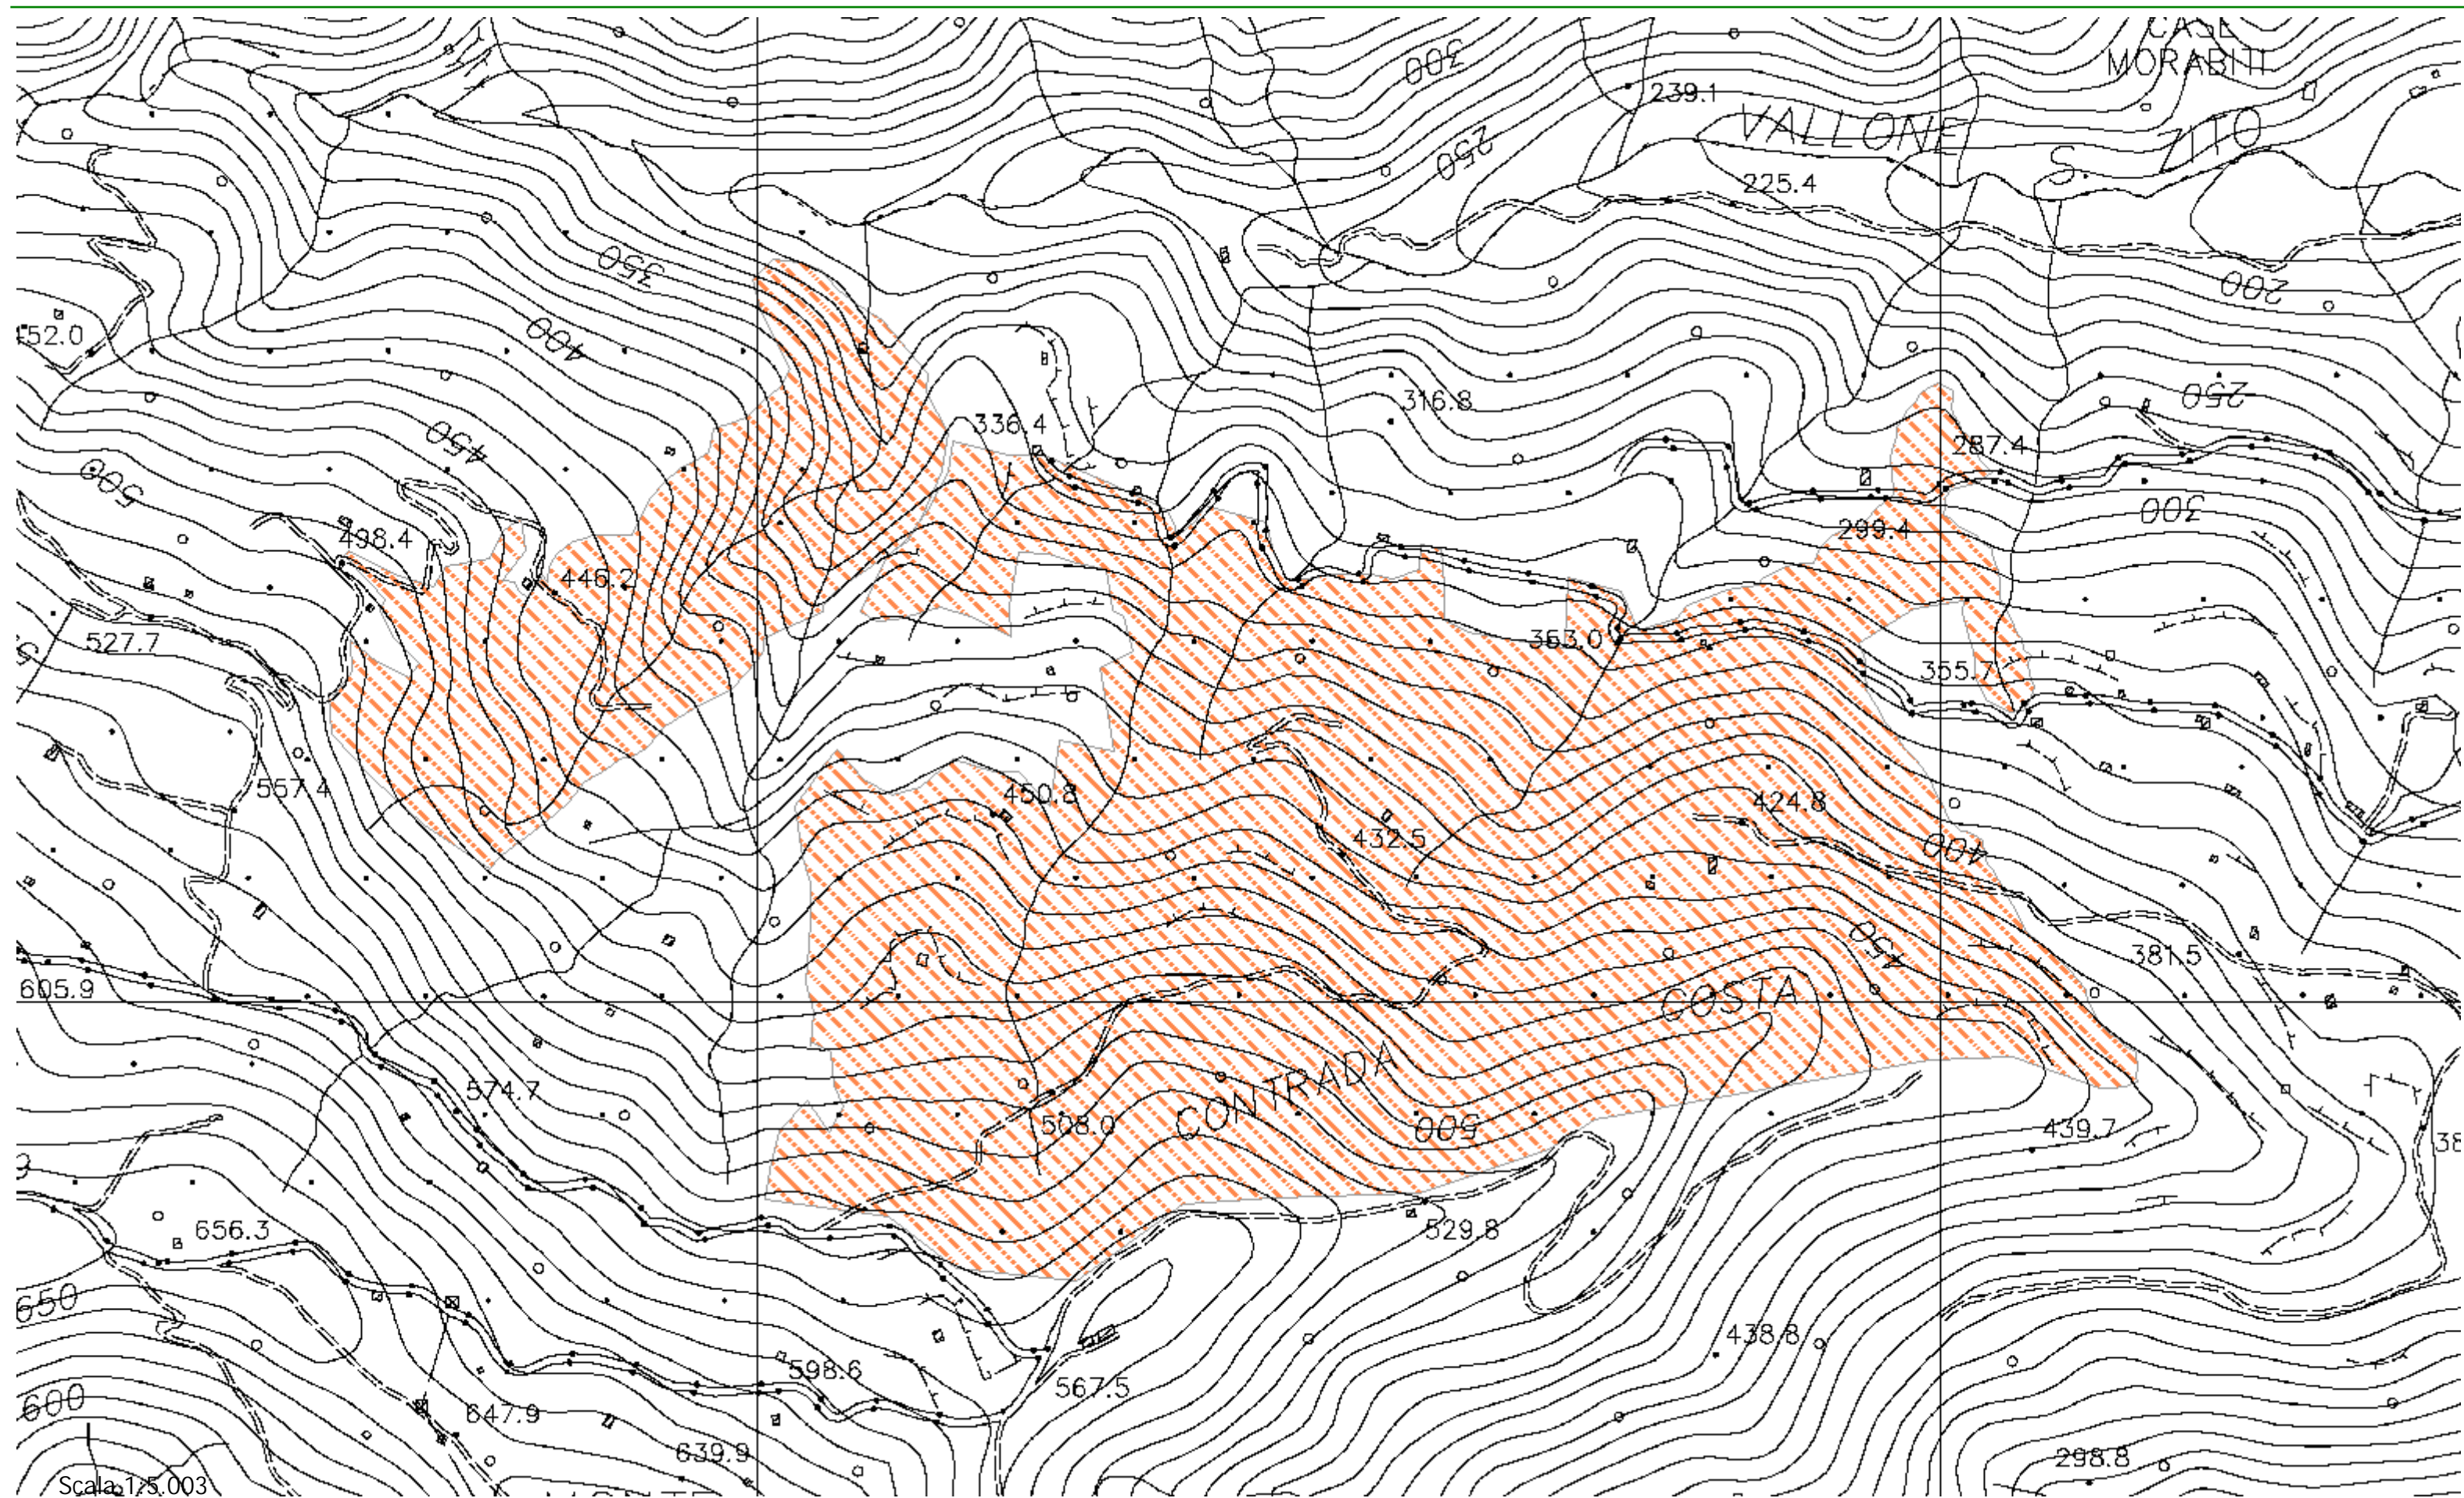

Sistema Informativo Forestale - Incendi del 13/08/2014 e del 30/08/2014

Sistema Informativo Forestale - Incendi del 13/08/2014 e del 30/08/2014

Legenda

C.T.R. 1:10.000 Raster

Aree percorse dal fuoco

 Incendi 2014