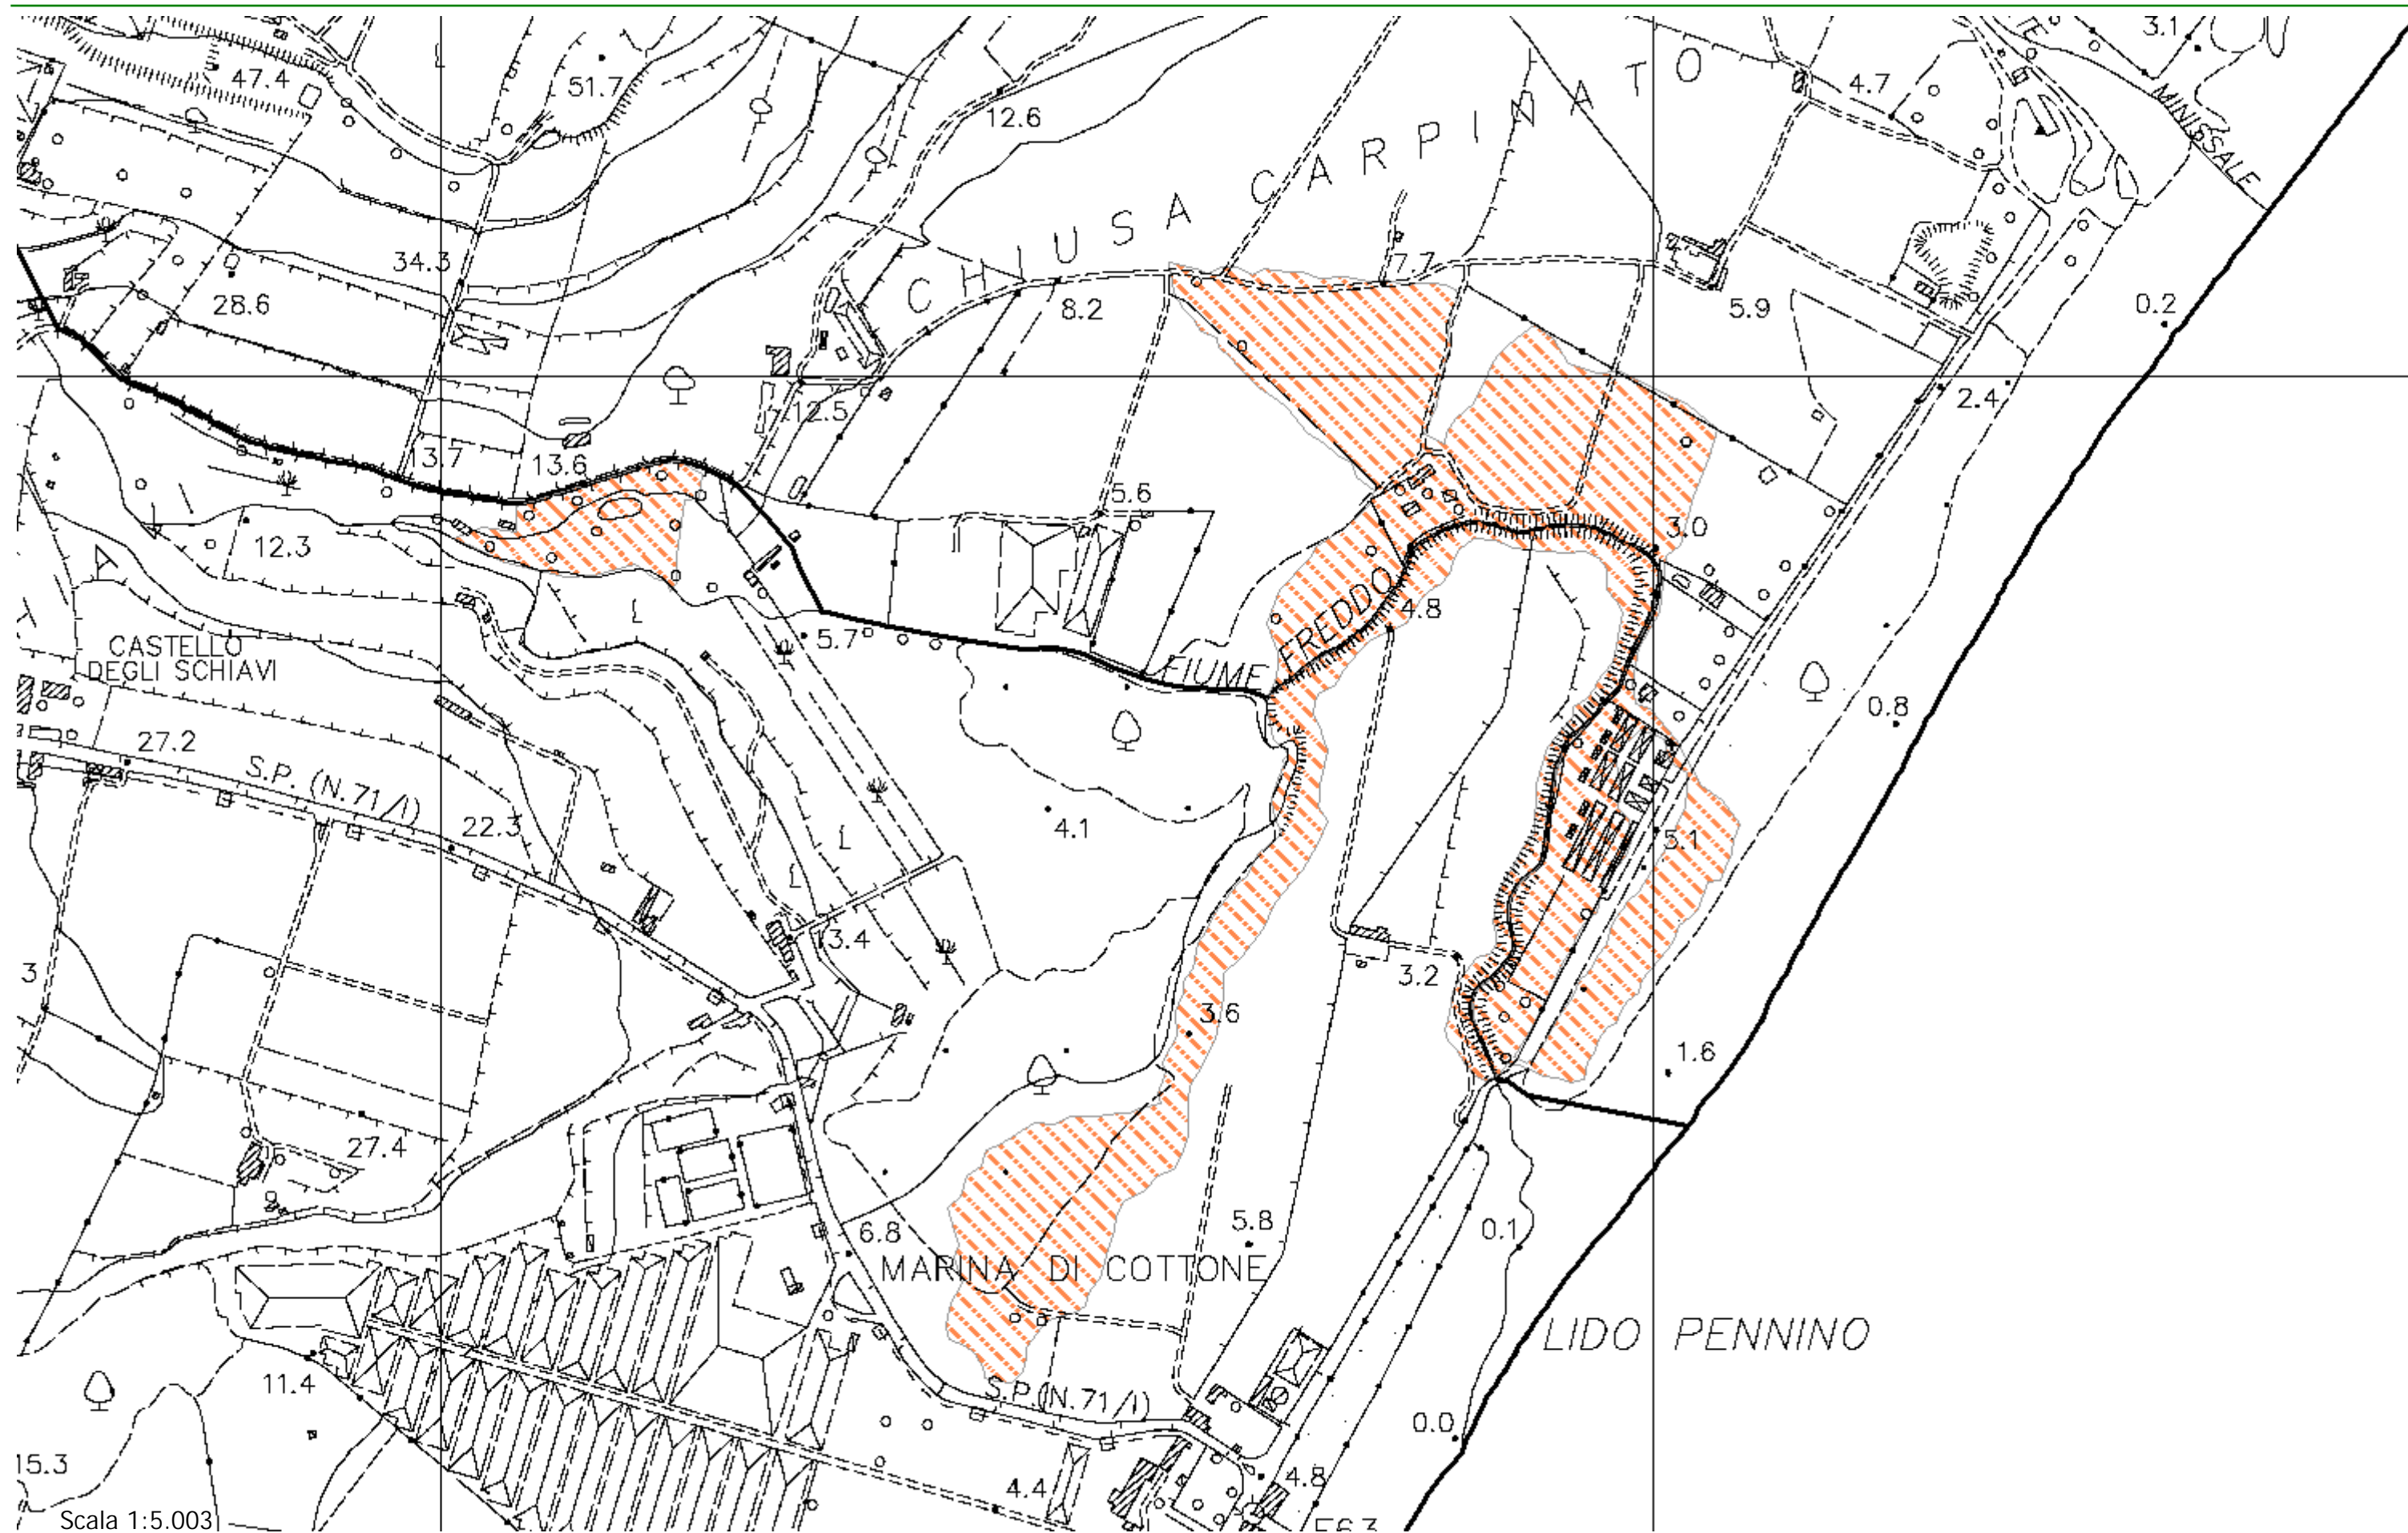

## Sistema Informativo Forestale - Incendio del 01/09/2014

## Sistema Informativo Forestale - Incendio del 01/09/2014

**Legenda**

C.T.R. 1:10.000 Raster

**Aree percorse dal fuoco** Incendi 2014**Ambiti Amministrativi** Limite comunale