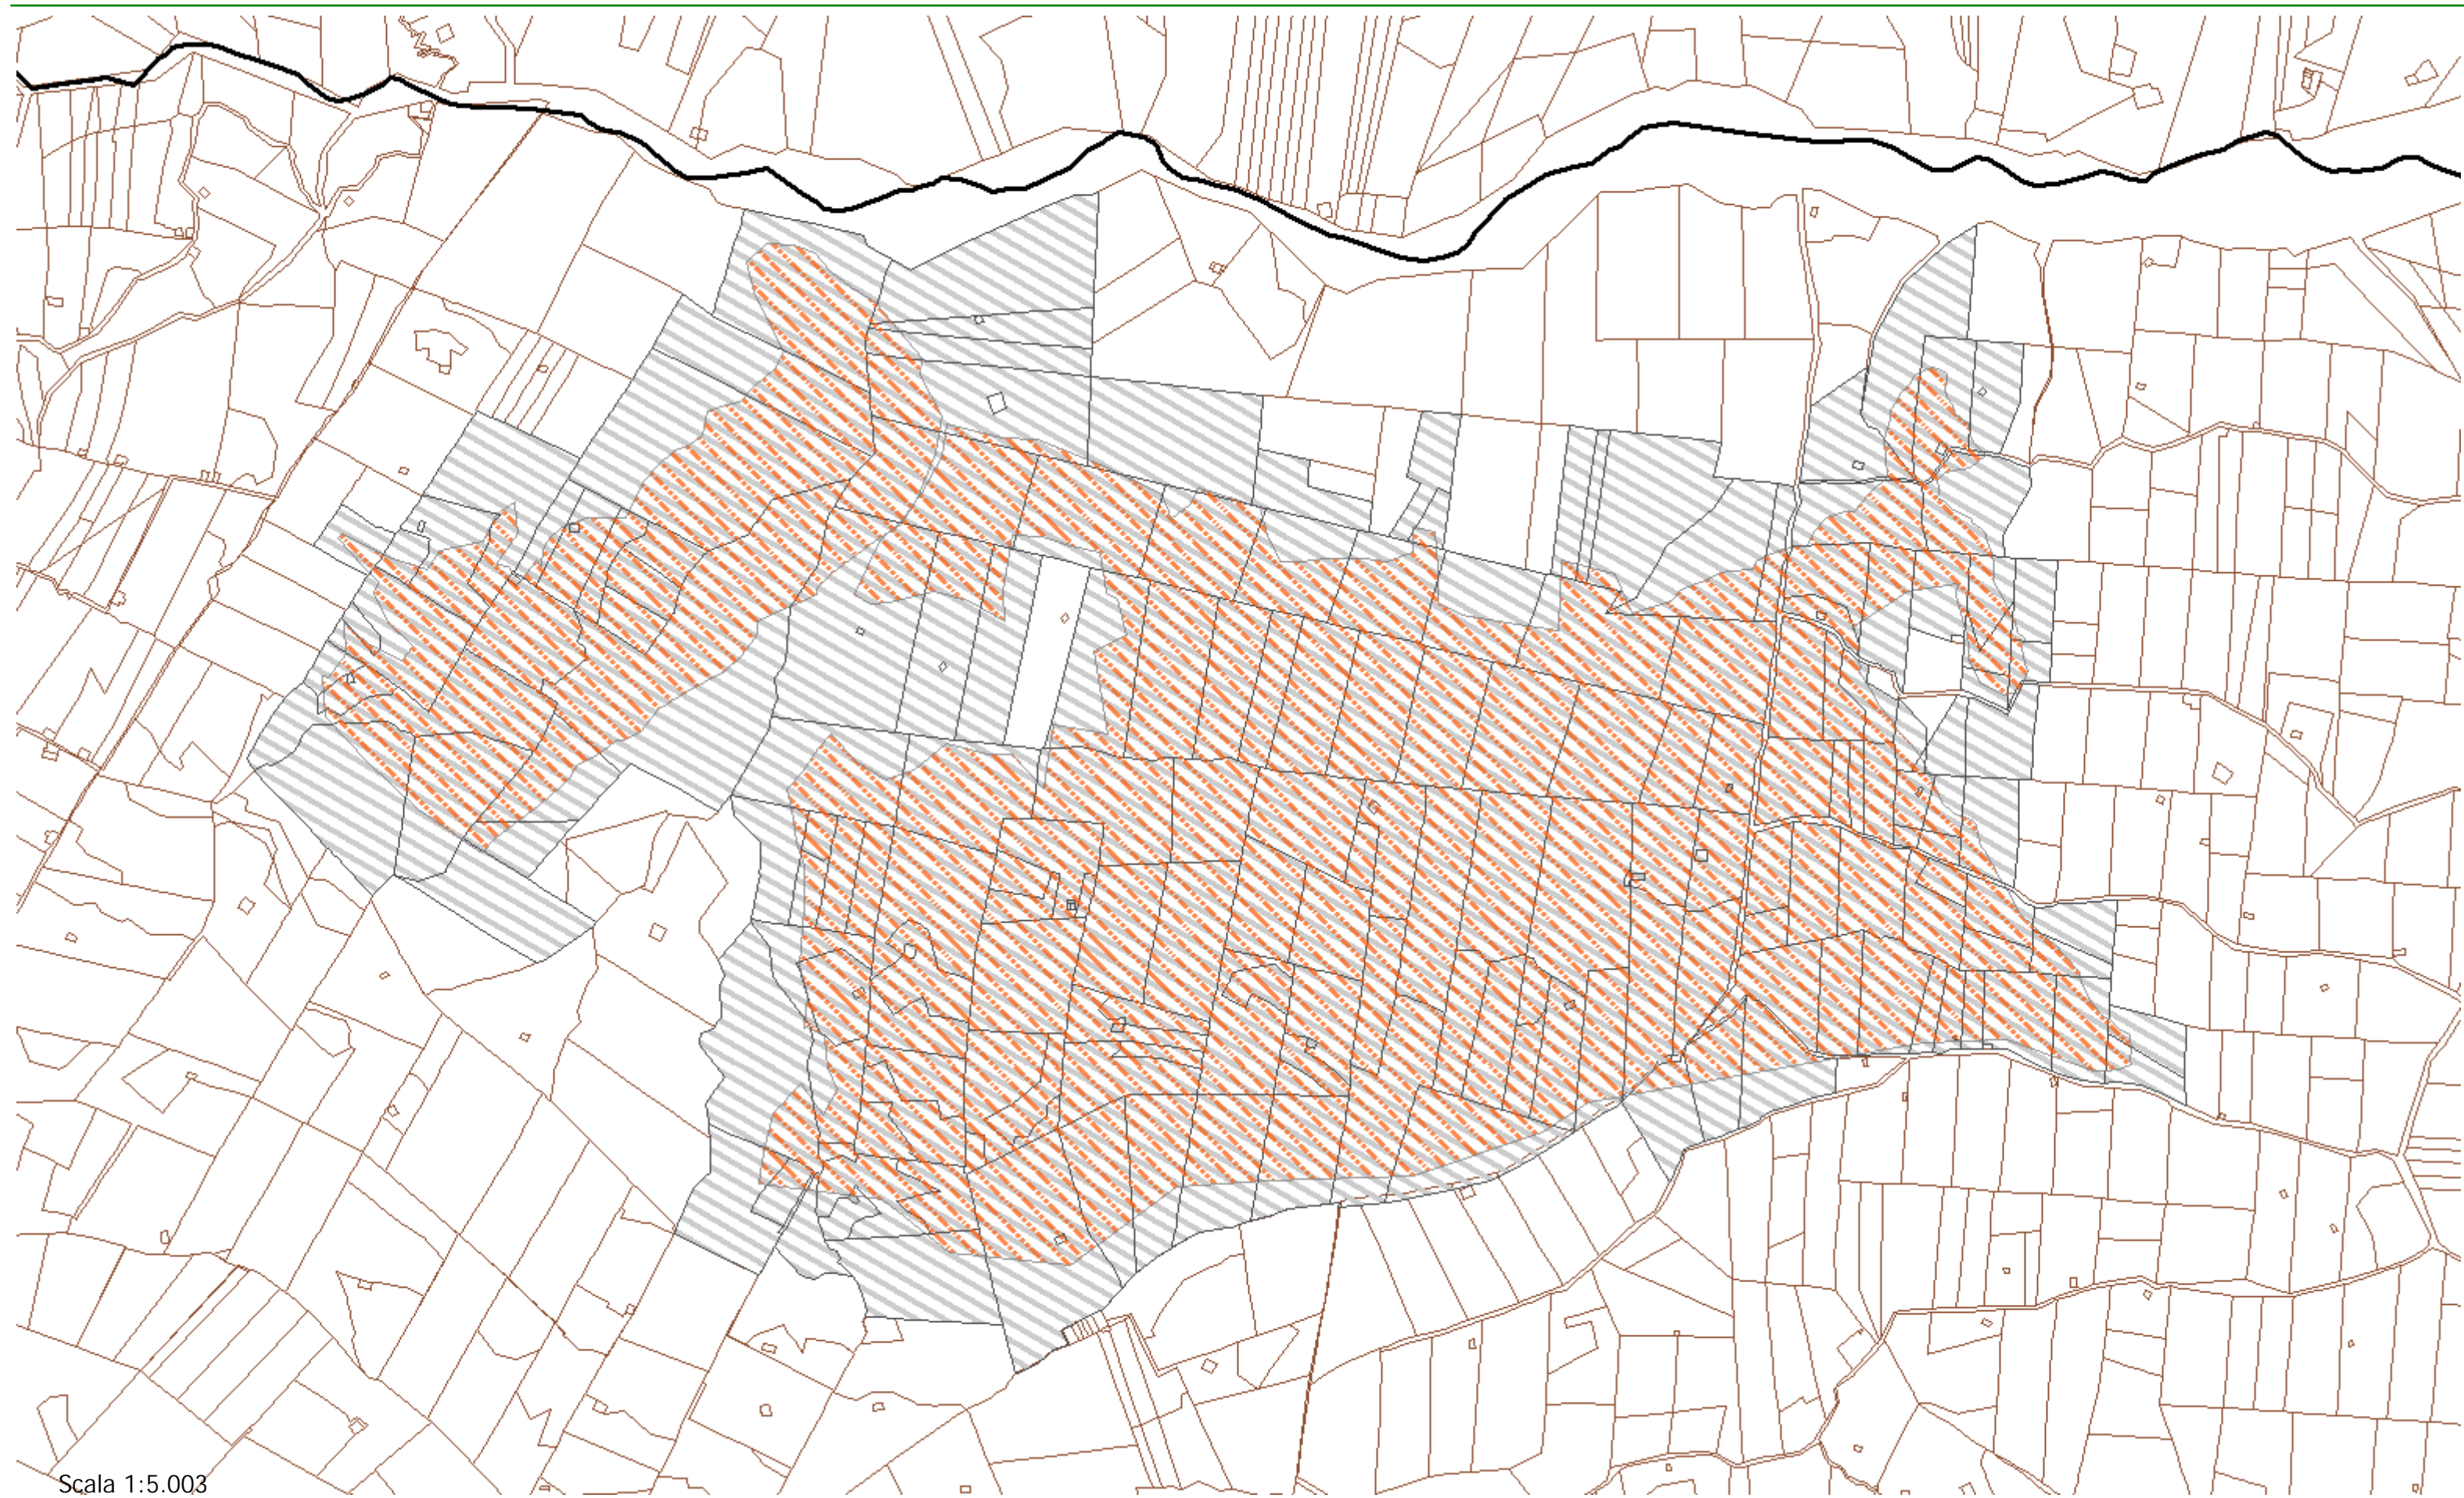

## Sistema Informativo Forestale - Incendi del 13/08/2014 e del 30/08/2014

Scala 1:5.003

## Sistema Informativo Forestale - Incendi del 13/08/2014 e del 30/08/2014

**Legenda****Aree percorse dal fuoco** Incendi 2014**Particelle catastali percorse dal fuoco** Particelle 2014**Ambiti Amministrativi** Limite comunale**Informazioni Catastali** Particelle catastali AGEA