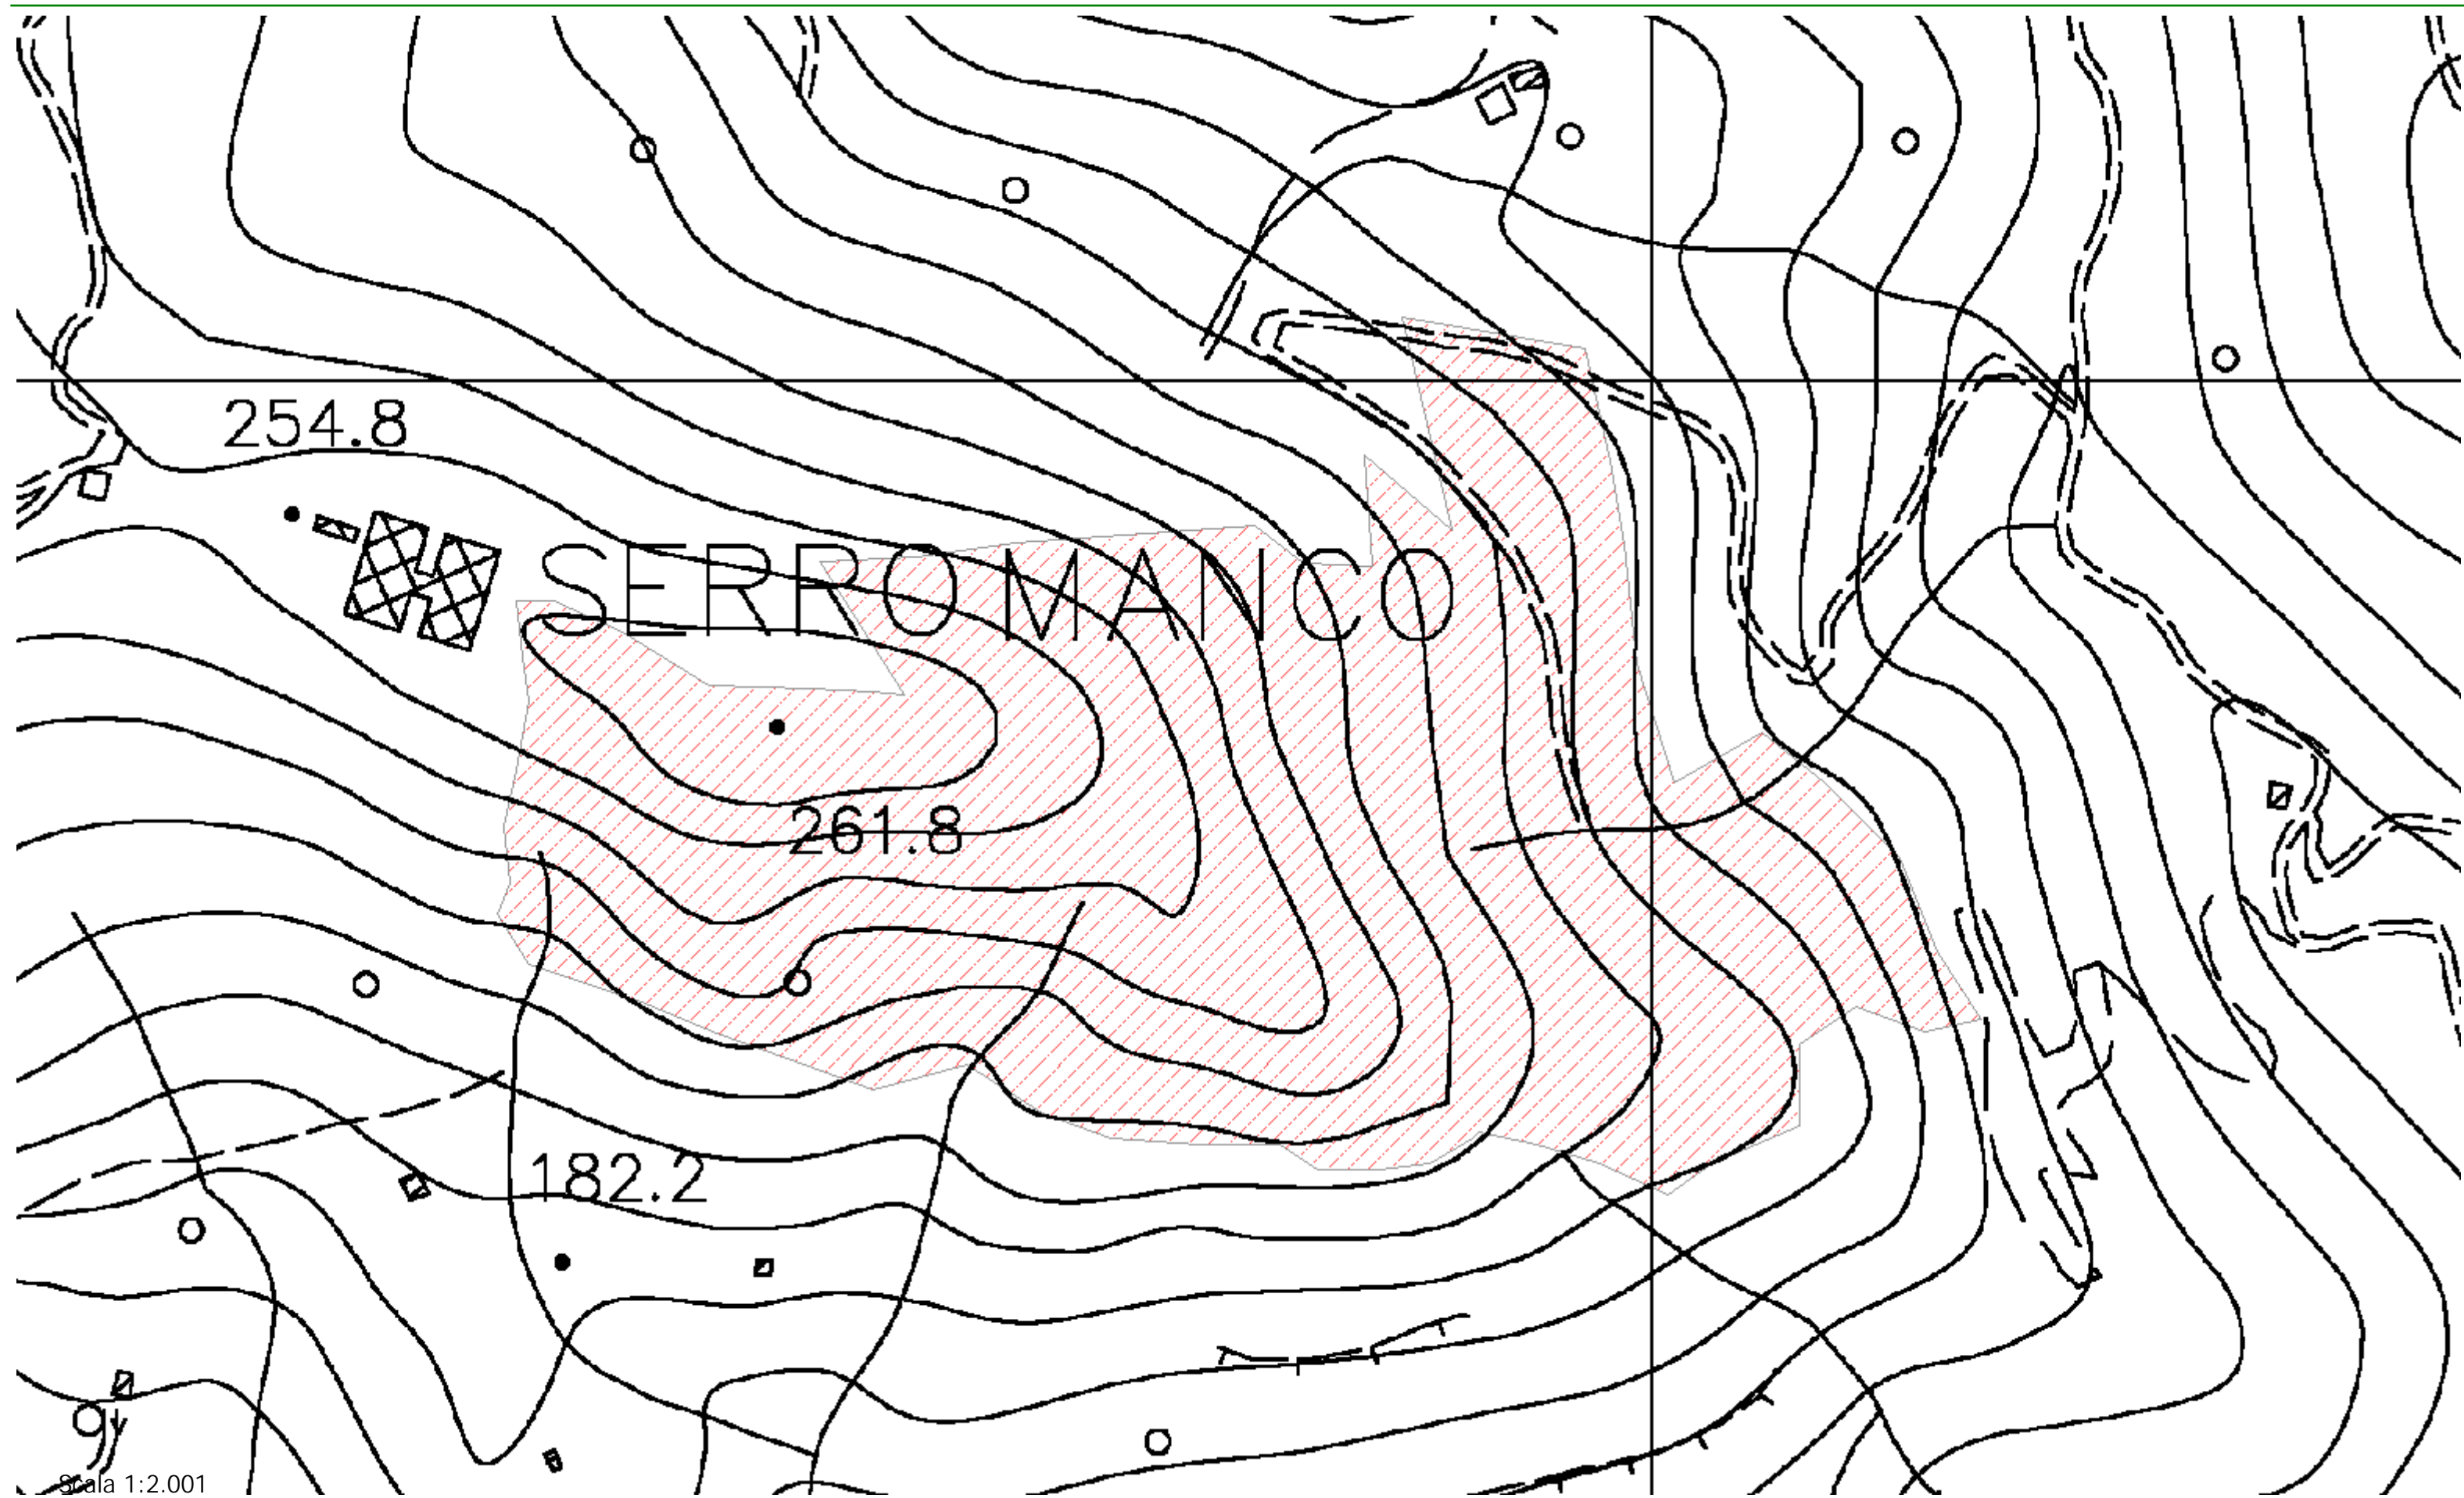

Sistema Informativo Forestale - Incendio del 30/07/2013

Sistema Informativo Forestale - Incendio del 30/07/2013

Legenda

C.T.R. 1:10.000 Raster

Aree percorse dal fuoco

Incendi 2013